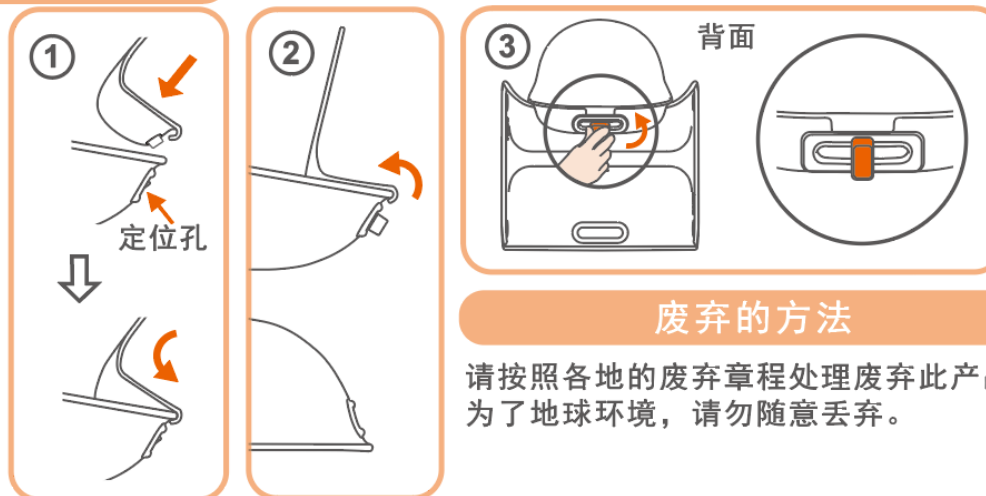

⚠ 注意

- 请将本产品远离高温和火源，以免引起产品变形而引致受伤。
- 只允许成人安装，儿童勿近。

部件

产品安全及有害物质限量的控制指标

塑料	邻苯二甲酸酯 (DBP、BBP、DEHP、DNOP、DINP和DIDP的总量)	≤0.1%
----	---	-------

⚠ 警告

- 在使用本产品前，请先确认所有部件都已安装妥当。
- 因儿童的动作无法预知，使用中成人必须在场。
- 请勿随意踩踏，禁止站立于本产品上。
- 为避免因跌倒、跌落而引发受伤，请于平坦稳定表面使用本产品。切勿于承载儿童的情况下提起或移动本产品。
- 请勿使用未经制造商认可的附属物及非原厂供应的零件替换，请勿自行改装本产品。
- 请勿放置于暖炉等危险物附近使用，以免引发烫伤等事故。
- 本产品不适用于浴室内使用。
- 请勿将本产品放到座椅、桌子等高处当做增高椅使用，否则可能导致坠落风险。
- 本产品不允许两名或以上的儿童同时使用。
- 为了防止儿童窒息的危险，在拆开包装后，请将塑胶袋之类的包装材料丢弃。
- 请勿在载有儿童的情况下拖动本产品，可能会造成地板或产品损坏。此外，拖动时可能会被挂住，导致产品倾倒，引致儿童受伤。

最大承重量	25kg
适用年龄	7个月~36个月，3岁~6岁
材质	椅子/背靠： 聚丙烯 (PP)，耐温：-18℃~60℃

Combi

使用说明

●本产品座面高度有150mm和180mm两种规格。只需将本产品180° 翻转，即可改变座面的高度，请根据儿童的生长发育使用。

※当翻转使用（高低座面功能转换）时，接触地面部分可能会有污垢，请擦拭干净后使用。

参考年龄	7个月~12个月	12个月~36个月	3岁~6岁
背靠	必须使用	必须使用	任意
低座面	●	●	●
高座面	X	●	●

●安装背靠

- ①将背靠固定座对准座椅背靠定位孔位置。
 - ②将背靠锁钩和背靠锁杆卡在座椅背部并翻转背靠至固定座完全卡入座椅定位孔。
 - ③将背靠锁杆从水平位置旋转至垂直位置，锁定背靠。
- ※拆除背靠时请按相反步骤操作。

警告

- 安装或拆除背靠时，请确保置物位清空。
- 当需要背靠时，使用前请确保锁杆已正确锁紧。
- 拆除背靠时切勿在锁杆未对准定位孔的情况下强行拉扯背靠，这样会造成产品的损坏。
- 为避免伤害，安装或拆除背靠时，请确保儿童远离。