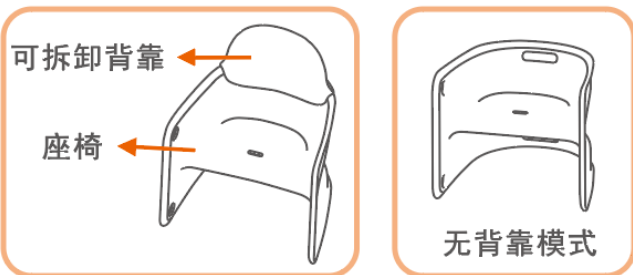

Combi

Combi Chair instruction manual 康贝多彩学习椅使用说明书

使用前

本产品是供婴幼儿在室内使用的一般家庭用椅子。

- 适用年龄：7个月~36个月，3岁~6岁
(最大承重量：25kg)。
- *宝宝未能独立坐稳时，禁止使用本产品。
- 请根据宝宝的成长情况，确保宝宝乘坐时脚部可以着地。
- 安装、使用本产品前，请阅读本使用说明书。
- 执行标准：Q31/0115000809C006-2021-02

⚠ 注意

- 请将本产品远离高温和火源，以免引起产品变形而引致受伤。
- 只允许成人安装，儿童勿近。

部件

产品安全及有害物质限量的控制指标

塑料	邻苯二甲酸酯 (DBP、BBP、DEHP、DNOP、DINP和DIDP的总量)	≤0.1%
----	---	-------

⚠ 警告

- 在使用本产品前，请先确认所有部件都已安装妥当。
- 因儿童的动作无法预知，使用中成人必须在场。
- 请勿随意踩踏，禁止站立于本产品上。
- 为避免因跌倒、跌落而引发受伤，请于平坦稳定表面使用本产品。切勿于承载儿童的情况下提起或移动本产品。
- 请勿使用未经制造商认可的附属物及非原厂供应的零件替换，请勿自行改装本产品。
- 请勿放置于暖炉等危险物附近使用，以免引发烫伤等事故。
- 本产品不适用于浴室内使用。
- 请勿将本产品放到座椅、桌子等高处当做增高椅使用，否则可能导致坠落风险。
- 本产品不允许两名或以上的儿童同时使用。
- 为了防止儿童窒息的危险，在拆开包装后，请将塑胶袋之类的包装材料丢弃。
- 请勿在载有儿童的情况下拖动本产品，可能会造成地板或产品损坏。此外，拖动时可能会被挂住，导致产品倾倒，引致儿童受伤。

最大承重量	25kg
适用年龄	7个月~36个月，3岁~6岁
材质	椅子/背靠： 聚丙烯 (PP)，耐温：-18℃~60℃

Combi

使用说明

●本产品座面高度有150mm和180mm两种规格。只需将本产品180° 翻转，即可改变座面的高度，请根据儿童的生长发育使用。

※当翻转使用（高低座面功能转换）时，接触地面部分可能会有污垢，请擦拭干净后使用。

参考年龄	7个月~12个月	12个月~36个月	3岁~6岁
背靠	必须使用	必须使用	任意
低座面	●	●	●
高座面	X	●	●