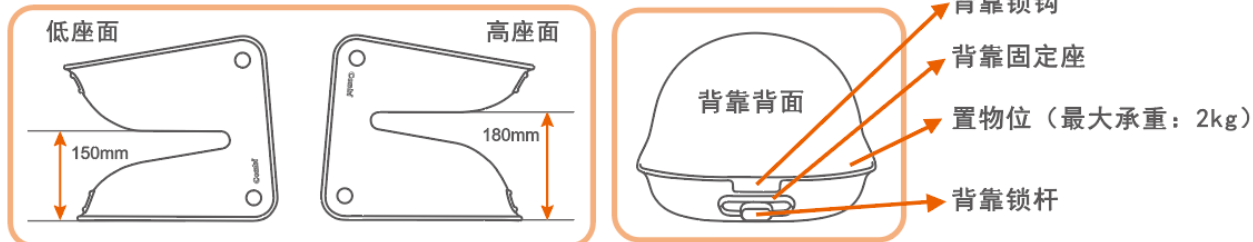

最大承重量	25kg
适用年龄	7个月~36个月，3岁~6岁
材质	椅子/背靠： 聚丙烯 (PP)，耐温：-18℃~60℃

Combi

使用说明

●本产品座面高度有150mm和180mm两种规格。只需将本产品180° 翻转，即可改变座面的高度，请根据儿童的生长发育使用。

※当翻转使用（高低座面功能转换）时，接触地面部分可能会有污垢，请擦拭干净后使用。

参考年龄	7个月~12个月	12个月~36个月	3岁~6岁
背靠	必须使用	必须使用	任意
低座面	●	●	●
高座面	X	●	●